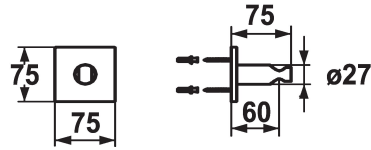

KWC SHOWERCULTURE Support de douchette design

Modell-Linie: SHOWERCULTURE | 26.000.620.177
Douches | Accessoires

KWC-No.

536622
chromeline

125550
matt black

125066
brushed steel

Code couleur

chromeline

matt black

brushed steel

* Support fixe design

* Non réglable

* A combiner avec:

- Toutes les douchettes

Données techniques

Diamètre

75x75

Code couleur

brushed steel

Type de robinet

Brausenhalter

Cote Longueur

L60

Matière