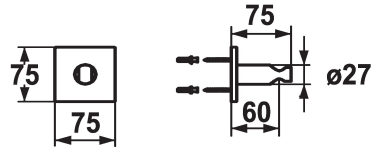

### KWC-No.

**536622**  
chromeline

**125550**  
matt black

**125066**  
brushed steel

### Données techniques

Diamètre	75x75
Code couleur	brushed steel
Type de robinet	Brausenhalter
Cote Longueur	L60
Matière	Laiton
teamNumber	726785.583
sanitasTroeschNumber	6113 432.490