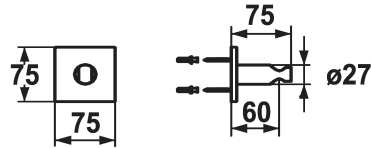

### KWC-No.

**536622**  
chromeline

**125550**  
matt black

**125066**  
brushed steel

### Données techniques

Diamètre

75x75

Code couleur

brushed steel

Type de robinet

Brausenhalter

Cote Longueur