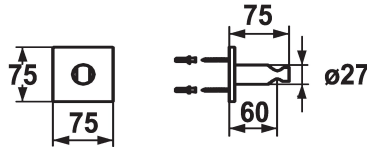

KWC SHOWERCULTURE

Shower bracket design

Modell-Linie: SHOWERCULTURE | 26.000.620.177

Suihkut ja suihkupaneelit | Suihkujen täydennysosat

KWC-No.

536622
chromeline

125550
matt black

125066
brushed steel

ATT-KWC-FARBCODE

chromeline

matt black

brushed steel

* Shower bracket design

* Non-adjustable

* Suitable for:

- All hand showers

Tekniset tiedot

Halkaisija

75x75

ATT-KWC-FARBCODE

brushed steel

Faucet_typ

Brausenhalter

Measure_L

L60

Materiaali

Messinki

IviCode

0

Varaosat

Escutcheon for KWC sliding wall bar FIT

538898
Z.538.897.176