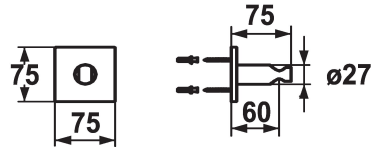

KWC SHOWERCULTURE

Soporte de ducha

Modell-Linie: SHOWERCULTURE | 26.000.620.177

Duchas | Accesorios Ducha

KWC-No.

536622
chromeline

125550
matt black

125066
brushed steel

Código de color

chromeline

matt black

brushed steel

* Soporte de ducha design

* No ajustable

* Adecuado para:

- Todas las teleduchas

Datos técnicos

Diámetro

75x75

Código de color

brushed steel

Tipo de grifo

Brausenhalter

Dimensión longitud

L60

Material

Latón

Piezas de recambio

Roseta para barra de pared deslizante FIT de KWC

538898
Z.538.897.176