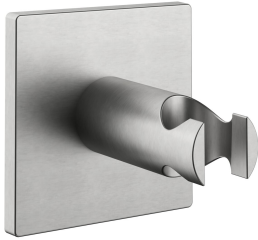

KWC SHOWERCULTURE Brausenhalter design

Modell-Linie: **SHOWERCULTURE** | 26.000.620.177
Duscharmaturen | Zubehör Duschen

KWC-Nr.

536622
chromeline

125550
matt black

125066
brushed steel

Farbcode

chromeline

matt black

brushed steel

* Brausenhalter design
* Nicht verstellbar

* Passend zu:
- Allen Handbrausen

Technische Daten

Durchmesser

75 x 75

Farbcode

brushed steel

Armaturtyp

Brausenhalter

Mass Länge

L 60

Material

Messing

teamNumber