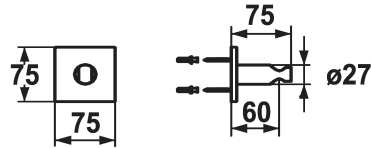

KWC SHOWERCULTURE Brausenhalter design

Modell-Linie: **SHOWERCULTURE** | 26.000.620.177
Duscharmaturen | Zubehör Duschen

KWC-Nr.

536622
chromeline

125550
matt black

125066
brushed steel

Farbcode

chromeline

matt black

brushed steel

* Brausenhalter design
* Nicht verstellbar

* Passend zu:
- Allen Handbrausen

Technische Daten

Durchmesser

75 x 75

Farbcode

brushed steel

Armaturtyp

Brausenhalter

Mass Länge

L 60

Material

Messing

teamNumber