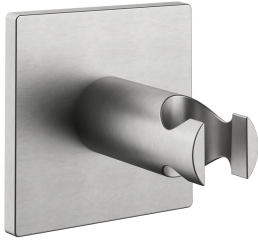

### Brausenhalter design

Modell-Linie: SHOWERCULTURE | 26.000.620.177

Duscharmaturen | Zubehör Duschen

#### KWC-Nr.

**536622**  
chromeline

**125550**  
matt black

**125066**  
brushed steel

#### Farbcode

chromeline

matt black

brushed steel

\* Brausenhalter design

\* Nicht verstellbar

\* Passend zu:

- Allen Handbrausen

#### Technische Daten

Durchmesser

75 x 75

Farbcode

brushed steel

Armaturtyp

Brausenhalter

Mass Länge