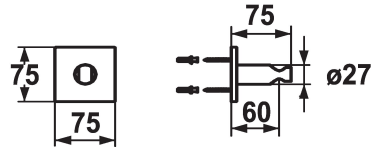

KWC SHOWERCULTURE

Brausenhalter design

Modell-Linie: SHOWERCULTURE | 26.000.620.177

Duscharmaturen | Zubehör Duschen

KWC-Nr.

536622
chromeline

125550
matt black

125066
brushed steel

Farbcode

chromeline

matt black

brushed steel

* Brausenhalter design

* Nicht verstellbar

* Passend zu:

- Allen Handbrausen

Technische Daten

Durchmesser

75 x 75

Farbcode

brushed steel

Armaturtyp

Brausenhalter

Mass Länge

L 60

Material

Messing