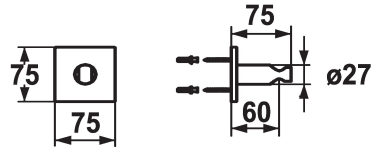

## KWC SHOWERCULTURE Shower bracket design

Modell-Linie: SHOWERCULTURE | 26.000.620.177

### KWC-No.

**536622**  
chromeline

**125550**  
matt black

**125066**  
brushed steel

### Technické údaje

ATT-KWC-DURCHMESSER

75x75

ATT-KWC-FARBCODE

brushed steel

Faucet\_typ

Brausenhalter

Measure\_L