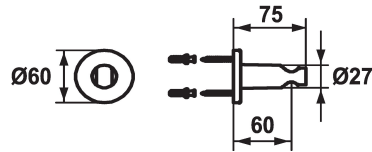

KWC SHOWERCULTURE

Shower bracket style

Modell-Linie: SHOWERCULTURE | 26.000.621.177

Armatura natryskowa | Wyposażenie dodatkowe do armatur natryskowych

KWC-No.

536623
chromeline

125064
matt black

125065
brushed steel

ATT-KWC-FARBCODE

chromeline

matt black

brushed steel

* Shower bracket style

* Non-adjustable

* Suitable for:

- All hand showers

Dane techniczne

średnicy

ATT-KWC-FARBCODE

Faucet_typ

Measure_L

Materiał

D60

brushed steel