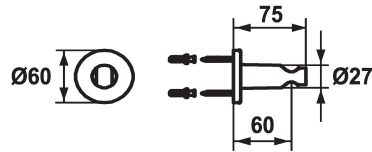

KWC SHOWERCULTURE Handdouchehouder style

Modell-Linie: SHOWERCULTURE | 26.000.621.177
Douches | Accessoires voor douches

KWC-No.

536623
chromeline

125064
matt black

125065
brushed steel

Kleurcode

chromeline

matt black

brushed steel

* Handdouchehouder style
* Niet verstelbaar

* Passend bij:
- Alle handdouches

Technical Data

Diameter

D60

Kleurcode

brushed steel

Faucet_typ

Brausenhalter

Measure_L

L60

Materiaal

Messing