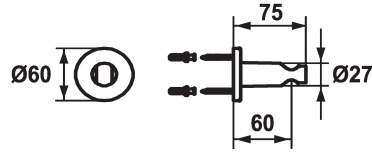

## KWC SHOWERCULTURE Handdouchehouder style

Modell-Linie: **SHOWERCULTURE** | 26.000.621.177  
Douches | Accessoires voor douches

### KWC-No.

**536623**  
chromeline

**125064**  
matt black

**125065**  
brushed steel

### Kleurcode

chromeline

matt black

brushed steel

\* Handdouchehouder style  
\* Niet verstelbaar

\* Passend bij:  
- Alle handdouches

### Technical Data

Diameter

D60

Kleurcode

brushed steel

Kraan type

Brausenhalter

Afmeting lengte