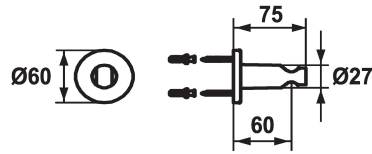

KWC SHOWERCULTURE

Supporto doccia style

Modell-Linie: SHOWERCULTURE | 26.000.621.177

Rubinerie per doccia | Accessori per doccia

KWC-No.

536623
chromeline

125064
matt black

125065
brushed steel

Codice colore

chromeline

matt black

brushed steel

* Supporto doccia style

* Non regolabile

* Adatto a:

- Tutti i doccetta

Dati tecnici

Diametro

D60

Codice colore

brushed steel

Tipo di rubinetto

Brausenhalter

Dimensione lunghezza