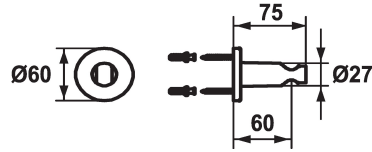

KWC SHOWERCULTURE

Supporto doccia style

Modell-Linie: SHOWERCULTURE | 26.000.621.177

Rubinerterie per doccia | Accessori per doccia

KWC-No.

536623
chromeline

125064
matt black

125065
brushed steel

Codice colore

chromeline

matt black

brushed steel

* Supporto doccia style

* Non regolabile

* Adatto a:

- Tutti i doccetta

Dati tecnici

Diametro

D60

Codice colore

brushed steel

Tipo di rubinetto

Brausenhalter

Dimensione lunghezza