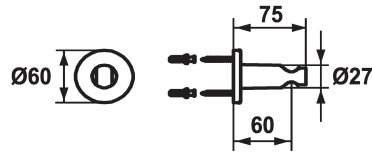

KWC SHOWERCULTURE Support de douche style

Modell-Linie: SHOWERCULTURE | 26.000.621.177
Douches | Accessoires

KWC-No.

536623
chromeline

125064
matt black

125065
brushed steel

Code couleur

chromeline

matt black

brushed steel

* Support fixe style
* Non réglable

* A combiner avec:
- Toutes les douchettes

Données techniques

Diamètre

D60

Code couleur

brushed steel

Type de robinet

Brausenhalter

Cote Longueur

L60

Matière

Laiton