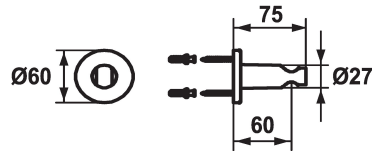

KWC SHOWERCULTURE Support de douchette style

Modell-Linie: **SHOWERCULTURE** | 26.000.621.177
Douches | Accessoires

KWC-No.

536623
chromeline

125064
matt black

125065
brushed steel

Code couleur

chromeline

matt black

brushed steel

* Support fixe style
* Non réglable

* A combiner avec:
- Toutes les douchettes

Données techniques

Diamètre

D60

Code couleur

brushed steel

Type de robinet

Brausenhalter

Cote Longueur

L60

Matière

Laiton

teamNumber