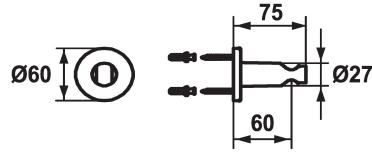

KWC SHOWERCULTURE

Shower bracket style

Modell-Linie: SHOWERCULTURE | 26.000.621.177

Suihkut ja suihkupaneelit | Suihkujen täydennysosat

KWC-No.

536623
chromeline

125064
matt black

125065
brushed steel

Värikoodi

chromeline

matt black

brushed steel

* Shower bracket style

* Non-adjustable

* Suitable for:

- All hand showers

Tekniset tiedot

Halkaisija

D60

Värikoodi

brushed steel

Faucet_typ

Brausenhalter

Measure_L