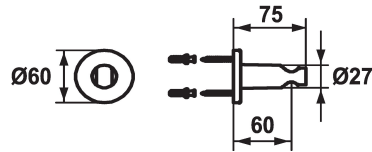

## KWC SHOWERCULTURE

Shower bracket style

Modell-Linie: SHOWERCULTURE | 26.000.621.177

Duchas | Accesorios Ducha

### KWC-No.

**536623**  
chromeline

**125064**  
matt black

**125065**  
brushed steel

### Código de color

chromeline

matt black

brushed steel

\* Soporte de ducha style

\* No ajustable

\* Adecuado para:

- Todas las teleduchas

### Datos técnicos

Diámetro

D60

Código de color

brushed steel

Tipo de grifo

Brausenhalter

Dimensión longitud