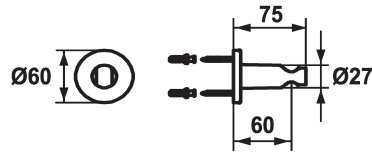

## KWC

Brausenhalter style

Modell-Linie: **SHOWERCULTURE** | 26.000.621.177

Duscharmaturen | Zubehör Duschen

### KWC-Nr.

**536623**  
chromeline

**125064**  
matt black

**125065**  
brushed steel

### Technische Daten

Durchmesser

D60

Farbcode

brushed steel

Armaturtyp

Brausenhalter

Mass Länge