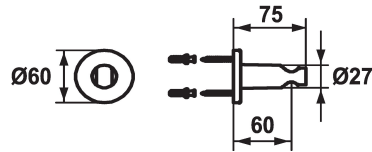

KWC

Brausenhalter style

Modell-Linie: **SHOWERCULTURE** | 26.000.621.177

Duscharmaturen | Zubehör Duschen

KWC-Nr.

536623
chromeline

125064
matt black

125065
brushed steel

Farbcode

chromeline

matt black

brushed steel

* Brausenhalter style

* Nicht verstellbar

* Passend zu:

- Allen Handbrausen

Technische Daten

Durchmesser

D60

Farbcode

brushed steel

Armaturtyp

Brausenhalter

Mass Länge