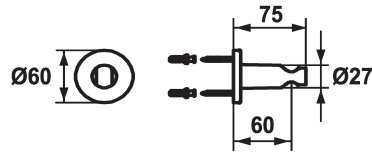

KWC

Brausenhalter style

Modell-Linie: SHOWERCULTURE | 26.000.621.177

Duscharmaturen | Zubehör Duschen

KWC-Nr.

536623
chromeline

125064
matt black

125065
brushed steel

Farbcode

chromeline

matt black

brushed steel

* Brausenhalter style

* Nicht verstellbar

* Passend zu:

- Allen Handbrausen

Technische Daten

Durchmesser

D60

Farbcode

brushed steel

Armaturtyp

Brausenhalter

Mass Länge