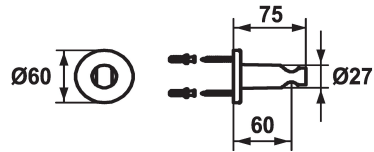

## KWC SHOWERCULTURE Shower bracket style

Modell-Linie: SHOWERCULTURE | 26.000.621.177

### KWC-No.

**536623**  
chromeline

**125064**  
matt black

**125065**  
brushed steel

### Technické údaje

ATT-KWC-DURCHMESSER

D60

ATT-KWC-FARBCODE

brushed steel

Faucet\_typ

Brausenhalter

Measure\_L