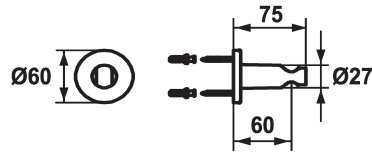

KWC SHOWERCULTURE

Shower bracket style

Modell-Linie: SHOWERCULTURE | 26.000.621.176

Armatura natryskowa | Wyposażenie dodatkowe do armatur natryskowych

KWC-No.

536623
chromeline

125064
matt black

125065
brushed steel

ATT-KWC-FARBCODE

chromeline

matt black

brushed steel

* Shower bracket style

* Non-adjustable

* Suitable for:

- All hand showers

Dane techniczne

średnicy

ATT-KWC-FARBCODE

Faucet_typ

Measure_L

Materiał

D60

matt black