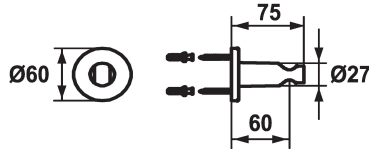

## KWC SHOWERCULTURE Handdouchehouder style

Modell-Linie: SHOWERCULTURE | 26.000.621.176  
Douches | Accessoires voor douches

### KWC-No.

**536623**  
chromeline

**125064**  
matt black

**125065**  
brushed steel

### Kleurcode

chromeline

matt black

brushed steel

\* Handdouchehouder style  
\* Niet verstelbaar

\* Passend bij:  
- Alle handdouches

### Technical Data

Diameter

D60

Kleurcode

matt black

Faucet\_typ

Brausenhalter

Measure\_L