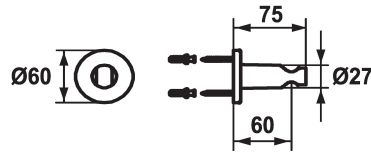

KWC SHOWERCULTURE Handdouchehouder style

Modell-Linie: SHOWERCULTURE | 26.000.621.176
Douches | Accessoires voor douches

KWC-No.

536623
chromeline

125064
matt black

125065
brushed steel

Kleurcode

chromeline

matt black

brushed steel

* Handdouchehouder style
* Niet verstelbaar

* Passend bij:
- Alle handdouches

Technical Data

Diameter

D60

Kleurcode

matt black

Kraan type

Brausenhalter

Afmeting lengte

L60

Materiaal

Messing