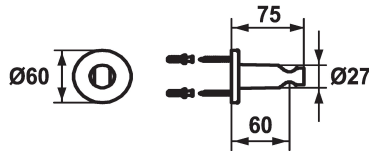

KWC SHOWERCULTURE

Supporto doccia style

Modell-Linie: SHOWERCULTURE | 26.000.621.176

Rubinerterie per doccia | Accessori per doccia

KWC-No.

536623
chromeline

125064
matt black

125065
brushed steel

Codice colore

chromeline

matt black

brushed steel

* Supporto doccia style

* Non regolabile

* Adatto a:

- Tutti i doccetta

Dati tecnici

Diametro

D60

Codice colore

matt black

Tipo di rubinetto

Brausenhalter

Dimensione lunghezza