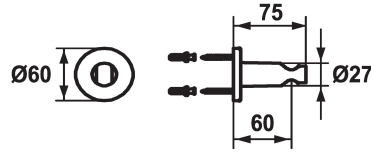

KWC SHOWERCULTURE Support de douche style

Modell-Linie: SHOWERCULTURE | 26.000.621.176
Douches | Accessoires

KWC-No.

536623
chromeline

125064
matt black

125065
brushed steel

Code couleur

chromeline

matt black

brushed steel

* Support fixe style
* Non réglable

* A combiner avec:
- Toutes les douchettes

Données techniques

Diamètre

D60

Code couleur

matt black

Type de robinet

Brausenhalter

Cote Longueur

L60

Matière

Laiton