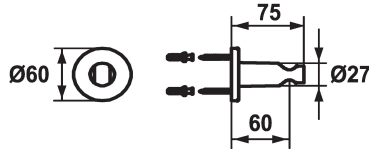

KWC SHOWERCULTURE Support de douche style

Modell-Linie: SHOWERCULTURE | 26.000.621.176
Douches | Accessoires

KWC-No.

536623
chromeline

125064
matt black

125065
brushed steel

Code couleur

chromeline

matt black

brushed steel

* Support fixe style
* Non réglable

* A combiner avec:
- Toutes les douchettes

Données techniques

Diamètre

D60

Code couleur

matt black

Type de robinet

Brausenhalter

Cote Longueur

L60

Matière

Laiton

teamNumber