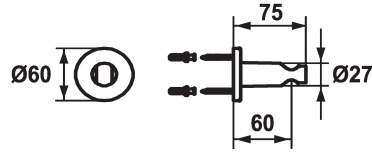

KWC SHOWERCULTURE Support de douchette style

Modell-Linie: SHOWERCULTURE | 26.000.621.176
Douches | Accessoires

KWC-No.

536623
chromeline

125064
matt black

125065
brushed steel

Code couleur

chromeline

matt black

brushed steel

* Support fixe style
* Non réglable

* A combiner avec:
- Toutes les douchettes

Données techniques

Diamètre

D60

Code couleur

matt black

Type de robinet

Brausenhalter

Cote Longueur

L60

Matière

Laiton