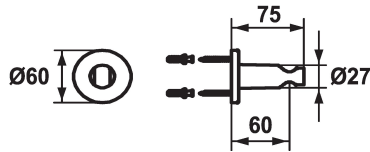

KWC SHOWERCULTURE

Shower bracket style

Modell-Linie: SHOWERCULTURE | 26.000.621.176

Suihkut ja suihkupaneelit | Suihkujen täydennysosat

KWC-No.

536623
chromeline

125064
matt black

125065
brushed steel

ATT-KWC-FARBCODE

chromeline

matt black

brushed steel

* Shower bracket style

* Non-adjustable

* Suitable for:

- All hand showers

Tekniset tiedot

Halkaisija

ATT-KWC-FARBCODE

Faucet_typ

Measure_L

Materiaali

IviCode

D60