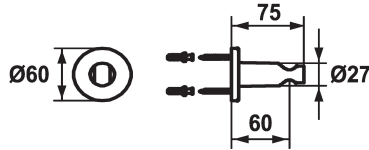

## KWC SHOWERCULTURE

Soporte de ducha style

Modell-Linie: SHOWERCULTURE | 26.000.621.176

Duchas | Accesorios Ducha

### KWC-No.

**536623**  
chromeline

**125064**  
matt black

**125065**  
brushed steel

### Código de color

chromeline

matt black

brushed steel

\* Soporte de ducha style

\* No ajustable

\* Adecuado para:

- Todas las teleduchas

### Datos técnicos

Diámetro

D60

Código de color

matt black

Tipo de grifo

Brausenhalter

Dimensión longitud