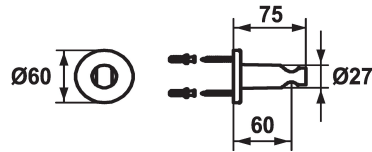

KWC SHOWERCULTURE

Brausenhalter style

Modell-Linie: SHOWERCULTURE | 26.000.621.176

Duscharmaturen | Zubehör Duschen

KWC-Nr.

536623
chromeline

125064
matt black

125065
brushed steel

Farbcode

chromeline

matt black

brushed steel

* Brausenhalter style
* Nicht verstellbar

* Passend zu:
- Allen Handbrausen

Technische Daten

Durchmesser

D60

Farbcode

matt black

Armaturtyp

Brausenhalter

Mass Länge

L 60

Material