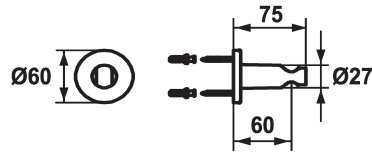

KWC SHOWERCULTURE

Brausenhalter style

Modell-Linie: SHOWERCULTURE | 26.000.621.176

Duscharmaturen | Zubehör Duschen

KWC-Nr.

536623
chromeline

125064
matt black

125065
brushed steel

Farbcode

chromeline

matt black

brushed steel

* Brausenhalter style

* Nicht verstellbar

* Passend zu:

- Allen Handbrausen

Technische Daten

Durchmesser

D60

Farbcode

matt black

Armaturtyp

Brausenhalter

Mass Länge