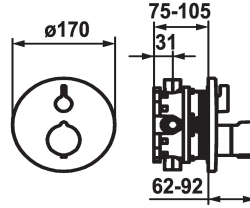

KWC

Trim kit - Thermostatic mixer - Tub

Modell-Linie: **SHOWERCULTURE | 20.004.812.177**

Zawory | Termostatyczne zawory mieszające

KWC-No.

124012
chromeline, Trim kit

124013
chromeline, Trim kit, with vacuum breaker

½", without shut-off valve, 39.999.900.931

¾" (½"), with shut-off valve, 39.999.910.931

Dane techniczne

ATT-KWC-A_ABGANG_UP

średnicy

Handling

ATT-KWC-FARBCODE

Installation_type