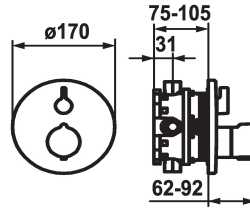

KWC

Trim kit - Thermostatic mixer - Tub

Modell-Linie: **SHOWERCULTURE | 20.004.812.177**

Ventielen | Thermostatische mengventielen

KWC-No.

124012
chromeline, Trim kit

124013
chromeline, Trim kit, with vacuum breaker

matt black

brushed steel

brushed steel

Inbouwdeel

FM-Set

Afbouwdeel met decorset, met
DIN EN 1717

FM-Set

Afbouwdeel met decorset, met
DIN EN 1717

* Apart bestellen:

- Inbouweenheid KWC BLUEBOX®

½", zonder afsluiting, 39.999.900.931

¾" (½"), met afsluiting, 39.999.910.931

Technical Data

Doorstroomhoeveelheid

19 l/min (3 bar)

Diameter