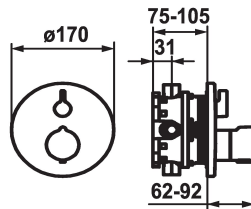

KWC

Trim kit - Thermostatic mixer - Tub

Modell-Linie: **SHOWERCULTURE | 20.004.812.177**

Ventielen | Thermostatische mengventielen

KWC-No.

124012
chromeline, Trim kit

124013
chromeline, Trim kit, with vacuum breaker

matt black

brushed steel

brushed steel

Inbouwdeel

FM-Set

Afbouwdeel met decorset, met
DIN EN 1717

FM-Set

Afbouwdeel met decorset, met
DIN EN 1717

* Apart bestellen:

- Inbouweenheid KWC BLUEBOX®

½", zonder afsluiting, 39.999.900.931

¾" (½"), met afsluiting, 39.999.910.931

Technical Data

Doorstroomhoeveelheid

19 l/min (3 bar)

Diameter