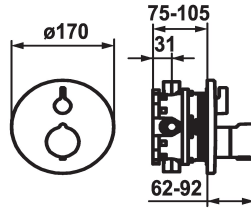

KWC

Set de finition - Mitigeur thermostatique - Baignoire

Modell-Linie: **SHOWERCULTURE | 20.004.812.177**
Vannes | Vannes mélangeuses thermostatiques

KWC-No.

124012
chromeline, Set de finition

124013
chromeline, Set de finition, avec équipement de sûreté DIN EN 1717

rosace, poignée de débit et inversion

- Set de fixation du cache sans vis

* À commander séparément:

- Unité de base KWC BLUEBOX®

½", sans fermeture, 39.999.900.931

¾" (½"), avec fermeture, 39.999.910.931

Données techniques

Débit

19 l/min (3 bar)

Diamètre

D170

Commande

commande frontale

Code couleur

brushed steel