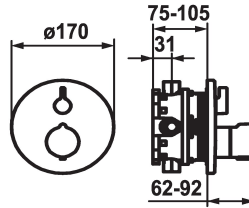

KWC

Set de finition - Mitigeur thermostatique - Baignoire

Modell-Linie: **SHOWERCULTURE | 20.004.812.177**
Vannes | Vannes mélangeuses thermostatiques

KWC-No.

124012
chromeline, Set de finition

124013
chromeline, Set de finition, avec équipement de sûreté DIN EN 1717

rosace, poignée de débit et inversion

- Set de fixation du cache sans vis

* À commander séparément:

- Unité de base KWC BLUEBOX®

½", sans fermeture, 39.999.900.931

¾" (½"), avec fermeture, 39.999.910.931

Données techniques

Débit

19 l/min (3 bar)

Diamètre

D170

Commande

commande frontale

Code couleur

brushed steel