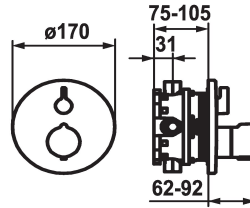

KWC

Trim kit - Thermostatic mixer - Tub

Modell-Linie: **SHOWERCULTURE | 20.004.812.177**
Valves | Termostaattiset sekoitusventtiilit

KWC-No.

124012
chromeline, Trim kit

124013
chromeline, Trim kit, with vacuum breaker