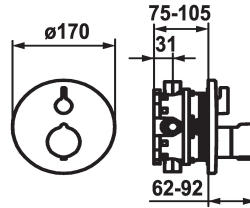

KWC

Trim kit - Thermostatic mixer - Tub

Modell-Linie: **SHOWERCULTURE | 20.004.812.177**

Válvulas | Válvulas mezcladoras termostáticas

KWC-No.

124012
chromeline, Trim kit

124013
chromeline, Trim kit, with vacuum breaker

½", sin prebloqueo, 39.999.900.931

¾" (½"), con prebloqueo, 39.999.910.931

Datos técnicos

Caudal

19 l/min (3 bar)

Diámetro

D170

Operación