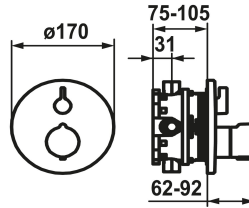

Modell-Linie: **SHOWERCULTURE | 20.004.802.177**

Ventielen | Thermostatische mengventielen

KWC-No.

124012
chromeline

124013
chromeline

125034
matt black, afmontageset

125035
matt black, afmontageset

125061
brushed steel

125062
brushed steel

Kleurcode

chromeline

chromeline

matt black

matt black

brushed steel

brushed steel

Inbouwdeel

FM-Set

Afbouwdeel met decorset, met
DIN EN 17 17

FM-Set

Afbouwdeel met decorset, met
DIN EN 17 17

FM-Set

Afbouwdeel met decorset, met
DIN EN 17 17

* Afbouwdeel met decorset met thermostatische functie-eenheid style

* Uitloop boven en beneden

* SkinProtect - temperatuurgreep met veiligheidsstop tegen verbranding bij

* Draaigreep voor volumeregeling en omstelling

* Beveiligd tegen terugstroming

* Levering:

- Schroefloze bevestiging van de afdekplaat

* Apart bestellen:

- Inbouw eenheid KWC BLUEBOX®

½", zonder afsluiting, 39.999.900.931

¾" (½"), met afsluiting, 39.999.910.931

Technical Data

Doorstroomhoeveelheid

19 l/min (3 bar)

Diameter

D170

Bediening

frontaal bediend

Kleurcode

brushed steel

Type installatie

Wandmontage

Kraan type

Thermostat

geluidsklasse

I

Inbouwdeel

FM-Set

Energielabel

C

Materiaal

Messing

Vereiste toebehoren