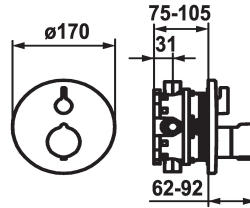

KWC

Trim kit - Thermostatic mixer - Tub

Modell-Linie: **SHOWERCULTURE | 20.004.802.177**

Ventielen | Thermostatische mengventielen

KWC-No.

124012
chromeline, Trim kit

124013
chromeline, Trim kit, with vacuum breaker

125034
matt black, Trim kit

125035
matt black, Trim kit, with vacuum breaker

125061
brushed steel, Trim kit

125062
brushed steel, Trim kit, with vacuum breaker

Kleurcode

chromeline

chromeline

matt black

matt black

brushed steel

brushed steel

Inbouwdeel

FM-Set

Afbouwdeel met decorset, met
DIN EN 17 17

FM-Set

Afbouwdeel met decorset, met
DIN EN 17 17

FM-Set

Afbouwdeel met decorset, met
DIN EN 17 17

* Afbouwdeel met decorset met thermostatische functie-eenheid style

* Uitloop boven en beneden

* SkinProtect - temperatuurgreep met veiligheidsstop tegen verbranding bij

* Draaigreep voor volumeregeling en omstelling

* Beveiligd tegen terugstroming

* Levering:

- Schroefloze bevestiging van de afdekplaat

* Apart bestellen:

- Inbouweenheid KWC BLUEBOX®

½", zonder afsluiting, 39.999.900.931

¾" (½"), met afsluiting, 39.999.910.931

Technical Data

Doorstroomhoeveelheid

19 l/min (3 bar)

Diameter

D170

Bediening

frontaal bediend

Kleurcode

brushed steel

Type installatie

Wandmontage

Kraan type

Thermostat

geluidsklasse

I

Inbouwdeel

FM-Set

Energielabel

C

Materiaal

Messing

Vereiste toebehoren