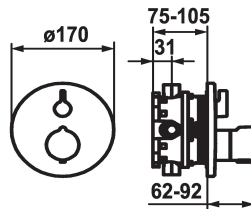

KWC

Set di montaggio finale - Miscelatore termostatico - Vasca

Modell-Linie: **SHOWERCULTURE | 20.004.802.177**

Valvole | Valvola termostatica del miscelatore

KWC-No.

124012
chromeline, Set di montaggio finale

124013
chromeline, Set di montaggio finale, con dispositivo di sicurezza DIN EN 1717

125034
matt black, Set di montaggio finale

125035
matt black, Set di montaggio finale, con dispositivo di sicurezza DIN EN 1717

125061
brushed steel, Set di montaggio finale

125062
brushed steel, Set di montaggio finale, con dispositivo di sicurezza DIN EN 1717

Codice colore

chromeline

chromeline

matt black

matt black

brushed steel

- copertura, portarosetta manopola di portata e deviazione
- Piastra di copertura senza vite di fissaggio
- * Ordinare separatamente:
- Unità sottomuro KWC BLUEBOX®
- ½", senza pre-blocchi, 39.999.900.931
- ¾" (½"), con pre-blocchi, 39.999.910.931