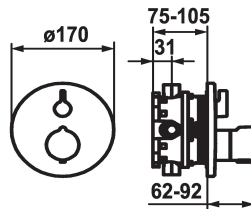

KWC

Set di montaggio finale - Miscelatore termostatico - Vasca

Modell-Linie: **SHOWERCULTURE | 20.004.802.177**

Valvole | Valvola termostatica del miscelatore

KWC-No.

124012
chromeline, Set di montaggio finale

124013
chromeline, Set di montaggio finale, con dispositivo di sicurezza DIN EN 1717

125034
matt black, Set di montaggio finale

125035
matt black, Set di montaggio finale, con dispositivo di sicurezza DIN EN 1717

125061
brushed steel, Set di montaggio finale

125062
brushed steel, Set di montaggio finale, con dispositivo di sicurezza DIN EN 1717

Codice colore

chromeline

chromeline

matt black

matt black

brushed steel