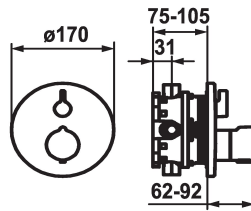

KWC

Set de finition - Mitigeur thermostatique - Baignoire

Modell-Linie: **SHOWERCULTURE | 20.004.802.177**
Vannes | Vannes mélangeuses thermostatiques

KWC-No.

124012
chromeline, Set de finition

124013
chromeline, Set de finition, avec équipement de sûreté DIN EN 1717

rosace, poignée de débit et inversion

- Set de fixation du cache sans vis

* À commander séparément:

- Unité de base KWC BLUEBOX®

½", sans fermeture, 39.999.900.931

¾" (½"), avec fermeture, 39.999.910.931

Données techniques

Débit

19 l/min (3 bar)

Diamètre

D170

Commande

commande frontale

Code couleur

brushed steel