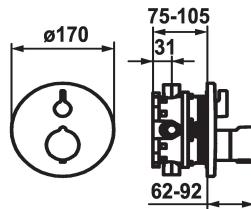

KWC

Set de finition - Mitigeur thermostatique - Baignoire

Modell-Linie: **SHOWERCULTURE | 20.004.802.177**
Vannes | Vannes mélangeuses thermostatiques

KWC-No.

124012
chromeline, Set de finition

124013
chromeline, Set de finition, avec équipement de sûreté DIN EN 1717

125034
matt black, Set de finition

125035
matt black, Set de finition, avec équipement de sûreté DIN EN 1717

125061
brushed steel, Set de finition

125062
brushed steel, Set de finition, avec équipement de sûreté DIN EN 1717

Code couleur

chromeline

chromeline

matt black

matt black

brushed steel

brushed steel

Unité de base

FM-Set

Kit de finition, avec DIN EN 1717

FM-Set

Kit de finition, avec DIN EN 1717

FM-Set

Kit de finition, avec DIN EN 1717

* Kit de finition avec unité fonctionnelle thermostatique style

* Sortie au-dessus et en dessous

* SkinProtect - Protection contre les brûlures

* Poignée rotative pour régulation de débit et inversion

* Anti-refoulement intégré

* Livraison:

-Mitigeur, poignée de température, douille, plaque murale, porte-

rosace, poignée de débit et inversion

- Set de fixation du cache sans vis

* À commander séparément:

- Unité de base KWC BLUEBOX®

½", sans fermeture, 39.999.900.931

¾" (½"), avec fermeture, 39.999.910.931

Données techniques

Débit

19 l/min (3 bar)

Diamètre

D170

Commande

commande frontale

Code couleur

brushed steel

Type d'installation

Montage mural

Type de robinet

Thermostat

Groupe de bruit pour la robinetterie

I

Unité de base

FM-Set

Label énergétique

C

Matière

Laiton

Accessoires nécessaires