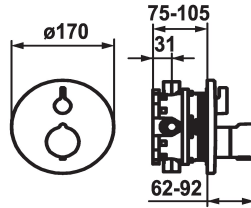

KWC

Trim kit - Thermostatic mixer - Tub

Modell-Linie: **SHOWERCULTURE | 20.004.802.177**
Valves | Termostaattiset sekoitusventtiilit

KWC-No.

124012
chromeline, Trim kit

124013
chromeline, Trim kit, with vacuum breaker

ATT-KWC-UNTERPUTZ

EnergyLabelCH

Materiaali

IviCode

19 l/min (3 bar)

D170

frontbedient

brushed steel