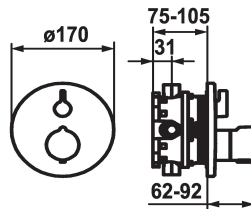

KWC

Trim kit - Thermostatic mixer - Tub

Modell-Linie: **SHOWERCULTURE | 20.004.802.177**

Ventily | Termostatické směšovací ventily

KWC-No.

124012
chromeline, Trim kit

124013
chromeline, Trim kit, with vacuum breaker

½", without shut-off valve, 39.999.900.931

¾" (½"), with shut-off valve, 39.999.910.931

Technické údaje

ATT-KWC-A_ABGANG_UP

19 l/min (3 bar)

ATT-KWC-DURCHMESSER

D170

Handling