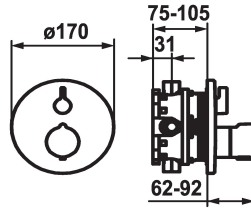

## KWC

Trim kit - Thermostatic mixer - Shower

Modell-Linie: SHOWERCULTURE | 21.004.802.177

Ventielen | Thermostatische mengventielen

### KWC-No.

**124011**  
chromeline, Trim kit

**125032**  
matt black, Trim kit

**125059**  
brushed steel, Trim kit

- Mengkraaneenheid, temperatuurgreep, huls, afdekplaat, rozetdrager greep voor volumeregeling  
 - Schroefloze bevestiging van de afdekplaat  
 \* Apart bestellen:  
 - Inbouweenheid KWC BLUEBOX®  
 ½", zonder afsluiting, 39.999.900.931  
 ¾" (½"), met afsluiting, 39.999.910.931

### Technical Data

Doorstroomhoeveelheid

19 l/min (3 bar)

Diameter

D170

Handling

frontaal bediend

Kleurcode