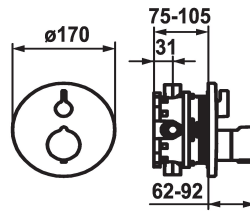

KWC

Set di montaggio finale - Miscelatore termostatico - Doccia

Modell-Linie: **SHOWERCULTURE | 21.004.802.177**

Valvole | Valvola termostatica del miscelatore

KWC-No.

124011
chromeline, Set di montaggio finale

125032
matt black, Set di montaggio finale

125059
brushed steel, Set di montaggio finale

Codice colore

chromeline

matt black

brushed steel

- * Set di montaggio con unità funzionale termostatica style
- * Scarico sopra o sotto
- * SkinProtect - Protezione dalle scottature
- * Manopola girevole per la regolazione di portata
- * Con sicurezza antiriflusso
- * Incluso nella fornitura:
- Miscelatore, manopola temperatura, manicotto, piastra di

- copertura, portarosetta manopola di portata
- Piastra di copertura senza vite di fissaggio
- * Ordinare separatamente:
- Unità sottomuro KWC BLUEBOX®
- ½", senza pre-blocchi, 39.999.900.931
- ¾" (½"), con pre-blocchi, 39.999.910.931

Dati tecnici

Portata
Diametro
Operazione
Codice colore
Tipo di installazione
Tipo di rubinetto
Classe di rumorosità
Unità per incasso
Etichetta energetica
Materiale
teamNumber
sanitasTroeschNumber

19 l/min (3 bar)
D170
azionamento frontale
brushed steel
Installazione a parete
Thermostat
I
FM-Set
C
Ottone
725110.583
6111 612.490