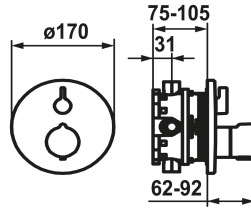

KWC

Set de finition - Mitigeur thermostatique - Douche

Modell-Linie: **SHOWERCULTURE** | 21.004.802.177
Vannes | Vannes mélangeuses thermostatiques

KWC-No.

124011
chromeline, Set de finition

125032
matt black, Set de finition

125059
brushed steel, Set de finition

Code couleur

chromeline

matt black

brushed steel

* Kit de finition avec unité fonctionnelle thermostatique style
* Sortie au-dessus ou en dessous
* SkinProtect - Protection contre les brûlures
* Poignée rotative pour régulation de débit
* Anti-refoulement intégré
* Livraison:
- Mitigeur, poignée de température, douille, plaque murale, porte-

rosace, poignée de débit
- Set de fixation du cache sans vis
* À commander séparément:
- Unité de base KWC BLUEBOX®
1/2", sans fermeture, 39.999.900.931
3/4" (1/2"), avec fermeture, 39.999.910.931

Données techniques

Débit
Diamètre
Commande
Code couleur
Type d'installation
Type de robinet
Groupe de bruit pour la robinetterie
Unité de base
Label énergétique
Matière

19 l/min (3 bar)
D170
commande frontale
brushed steel
Montage mural
Thermostat
I
FM-Set
C
Laiton