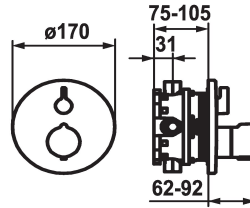

KWC

Set de finition - Mitigeur thermostatique - Douche

Modell-Linie: **SHOWERCULTURE** | 21.004.802.177
Vannes | Vannes mélangeuses thermostatiques

KWC-No.

124011
chromeline, Set de finition

125032
matt black, Set de finition

125059
brushed steel, Set de finition

Code couleur

chromeline

matt black

brushed steel

* Kit de finition avec unité fonctionnelle thermostatique style
* Sortie au-dessus ou en dessous
* SkinProtect - Protection contre les brûlures
* Poignée rotative pour régulation de débit
* Anti-refoulement intégré
* Livraison:
- Mitigeur, poignée de température, douille, plaque murale, porte-

rosace, poignée de débit
- Set de fixation du cache sans vis
* À commander séparément:
- Unité de base KWC BLUEBOX®
1/2", sans fermeture, 39.999.900.931
3/4" (1/2"), avec fermeture, 39.999.910.931

Données techniques

Débit
Diamètre
Commande
Code couleur
Type d'installation
Type de robinet
Groupe de bruit pour la robinetterie
Unité de base
Label énergétique
Matière
teamNumber
sanitasTroeschNumber

19 l/min (3 bar)
D170
commande frontale
brushed steel
Montage mural
Thermostat
I
FM-Set
C
Laiton
725110.583
6111 612.490

Accessoires nécessaires